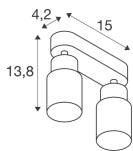

Specyfikacja SLV Puri 2.0 Aluminium Spot Czarny | Nadaje Się Do 2x GU10

[Zobacz produkt](#)

Ogólne

Numer artykułu	260614
EAN	4024163293655
Kod Producenta	1008361
Producent	SLV
Nazwa producenta	PURI 2.0 Tube, wand- en plafondopbouwarmatuur, long, 2x max. 6W GU10,
Gwarancja	5 lat
Żywotność (h)	0

Informacje techniczne

Technologia	Oprawa bez lampy
Napięcie lampy (V)	220-240
Moc (W)	0W
Ściemnianie	Tak, w kombinacji z żarówką z opcją ściemniania
Pasuje do gniazdka	GU10
Zawiera żarówkę	Nie
Ilość żarówek	2
Maximum Wattage Rating	6
Strumień świetlny (Lumen)	0lm
Regulowana	Tak
Montaż	Ceiling, Naścienny

Wymiary

Długość (mm)	150
Szerokość (mm)	55
Wysokość (mm)	138

Sensor Information

Typ sensora	Bez czujnika
-------------	--------------