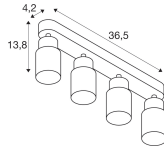

Specyfikacja SLV Puri 2.0 Aluminium Spot Valkoinen | Nadaje Się Do 4x GU10

[Zobacz produkt](#)

Ogólne

Numer artykułu	260611
EAN	4024163293808
Kod Producenta	1008346
Producent	SLV
Nazwa producenta	PURI 2.0 Tube, wand- en plafondopbouwarmatuur, long, 4x max. 6W GU10,
Gwarancja	5 lat
Żywotność (h)	0

Informacje techniczne

Technologia	Oprawa bez lampy
Napięcie lampy (V)	220-240
Moc (W)	0W
Ściemnianie	Tak, w kombinacji z żarówką z opcją ściemniania
Pasuje do gniazdka	GU10
Zawiera żarówkę	Nie
Ilość żarówek	4
Maximum Wattage Rating	6
Strumień świetlny (Lumen)	0lm
Regulowana	Tak
Montaż	Ceiling, Naścienny

Wymiary

Długość (mm)	365
Szerokość (mm)	55
Wysokość (mm)	138

Sensor Information

Typ sensora	Bez czujnika
-------------	--------------