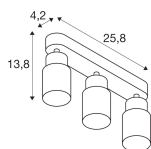

Specyfikacja SLV Puri 2.0 Aluminium Spot Czarny | Nadaje Się Do 3x GU10

[Zobacz produkt](#)

Ogólne

Numer artykułu	260585
EAN	4024163294065
Kod Producenta	1008320
Producent	SLV
Nazwa producenta	PURI 2.0 Tube, wand- en plafondopbouwarmatuur, long, 3x max. 6W GU10,
Gwarancja	5 lat
Żywotność (h)	0

Informacje techniczne

Technologia	Oprawa bez lampy
Napięcie lampy (V)	220-240
Moc (W)	0W
Ściemnianie	Tak, w kombinacji z żarówką z opcją ściemniania
Pasuje do gniazdka	GU10
Zawiera żarówkę	Nie
Ilość żarówek	3
Maximum Wattage Rating	6
Strumień świetlny (Lumen)	0lm
Regulowana	Tak
Montaż	Ceiling, Naścienny

Wymiary

Długość (mm)	258
Szerokość (mm)	55
Wysokość (mm)	138

Sensor Information

Typ sensora	Bez czujnika
-------------	--------------