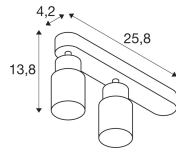

## Specyfikacja SLV Puri 2.0 Aluminium Spot Valkoinen | Nadaje Się Do 2x GU10

[Zobacz produkt](#)

## Wymiary

---

Długość (mm)	258
Szerokość (mm)	55
Wysokość (mm)	138