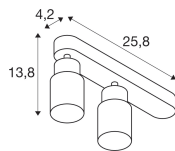

Specyfikacja SLV Puri 2.0 Aluminium Spot Czarny | Nadaje Się Do 2x GU10

[Zobacz produkt](#)

Ogólne

Numer artykułu	260578
EAN	4024163294171
Kod Producenta	1008309
Producent	SLV
Nazwa producenta	PURI 2.0 Tube, wand- en plafondopbouwarmatuur, asymmetrisch, 2x max. 6
Gwarancja	5 lat
Żywotność (h)	0

Informacje techniczne

Technologia	Oprawa bez lampy
Napięcie lampy (V)	220-240
Moc (W)	0W
Ściemnianie	Tak, w kombinacji z żarówką z opcją ściemniania
Pasuje do gniazdka	GU10
Zawiera żarówkę	Nie
Ilość żarówek	2
Maximum Wattage Rating	6
Strumień świetlny (Lumen)	0lm
Regulowana	Tak
Montaż	Ceiling, Naścienny

Wymiary

Długość (mm)	258
Szerokość (mm)	55
Wysokość (mm)	138

Sensor Information

Typ sensora	Bez czujnika
-------------	--------------