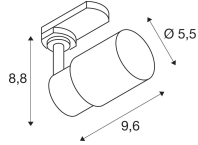

Specyfikacja SLV Tracklight Puri 2.0 3-Fazowy Aluminium Czarny | Nadaje Się Do 1x GU10 - Ściemnianie

[Zobacz produkt](#)

Ogólne

Numer artykułu	262240
EAN	4024163294607
Kod Producenta	1008266
Producent	SLV
Nazwa producenta	PURI 2.0 Tube 3-fase zw/zw 1xGU10
Gwarancja	5 lat
Żywotność (h)	0

Informacje techniczne

Technologia	Oprawa bez lampy
Moc (W)	0W
Maximum Wattage Rating	6
Napięcie lampy (V)	220-240
Ściemnianie	Tak
Strumień świetlny (Lumen)	0lm
Oświetlenie awaryjne	Nie
Rodzaj produktu	Retrofit Tracklight

Fixture Information

Zawiera żarówkę	Nie