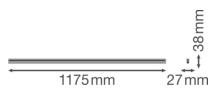

Specyfikacja Ledvance Belka LED Linear Kompaktowy 20W 2000lm - 840
Zimna Biel | 120cm

[Zobacz produkt](#)