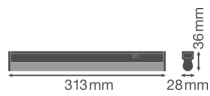

Specyfikacja Ledvance Belka LED Linear Kompaktowy Przełącznik
4W 400lm - 830 Ciepła Biel | 30cm

[Zobacz produkt](#)

Ogólne

Numer artykułu	234131
EAN	4058075106079
Kod Producenta	4058075106079
Producent	Ledvance
Nazwa producenta	LN COMP SWITCH 300 4W/3000K
Gwarancja	5 lat
Żywotność (h)	50000

Informacje techniczne

Technologia	Zintegrowane żarówki LED
Zamienne (W)	1x8
Moc (W)	4W
Napięcie lampy (V)	220-240
Ściemnianie	Nie
Jasny Kolor	Biały
Kod Koloru	830 Ciepły Biały
Kolor światła	3000 Ciepły Biały
Oddawanie barw (Ra)	80-89 - Dobre odwzorowanie kolorów
Ustawienie Koloru	Pojedynczy kolor
Strumień świetlny (Lumen)	400lm
Skuteczność świetlna (Lm/W)	100
Power factor	>0.50