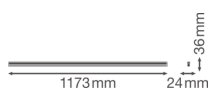

Specyfikacja Ledvance Belka LED Linear Kompaktowy High Output 20W  
2000lm - 840 Zimna Biel | 120cm

[Zobacz produkt](#)

## Wymiary

---

Długość (mm)	1173
Szerokość (mm)	24
Wysokość (mm)	36