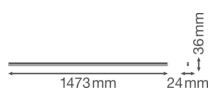

Specyfikacja Ledvance Belka LED Linear Kompaktowy High Output 25W
2500lm - 840 Zimna Biel | 150cm

[Zobacz produkt](#)