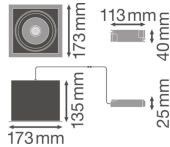

[Zobacz produkt](#)

Ogólne

Numer artykułu	234255
EAN	4058075113923
Kod Producenta	4058075113923
Producent	Ledvance
Nazwa producenta	SP MULTI 1X30W/3000K FL WT/BK
Gwarancja	3 lata
Żywotność (h)	50000

Informacje techniczne

Technologia	Zintegrowane żarówki LED
Moc (W)	30W
Napięcie lampy (V)	220-240
Ściemnianie	Nie
Kod Koloru	830 Ciepły Biały
Kolor światła	3000 Ciepły Biały
Oddawanie barw (Ra)	80-89 - Dobre odwzorowanie kolorów
Jasny Kolor	Biały
Ustawienie Kolorur	Pojedynczy kolor
Strumień świetlny (Lumen)	2700lm
Skuteczność świetlna (Lm/W)	90