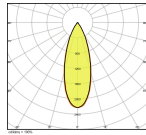

Specyfikacja Ledvance LED Downlight
Performance Czarny 8W 650lm 40D -
830 Ciepła Biel | 90x83mm

[Zobacz produkt](#)

Ogólne

Numer artykułu	234261
EAN	4058075114067
Kod Producenta	4058075114067
Producent	Ledvance
Nazwa producenta	SP SQUARE DK ADJ 8W/3000K FL BK
Gwarancja	5 lat
Żywotność (h)	50000