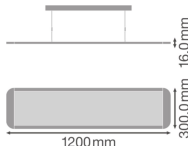

## Specyfikacja Ledvance LED Panel pośredni/bezpośredni 36W 3850lm - 830 Ciepła Biel | 120x30cm - UGR <19

[Zobacz produkt](#)

## Wymiary

LED panel size	120x30cm
Długość (mm)	1195
Szerokość (mm)	295
Wysokość (mm)	16