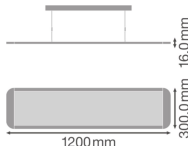

## Specyfikacja Ledvance LED Panel pośredni/bezpośredni 36W 3860lm - 840 Zimna Biel | 120x30cm - UGR <19

[Zobacz produkt](#)

## Wymiary

LED panel size	120x30cm
Długość (mm)	1195
Szerokość (mm)	295
Wysokość (mm)	16