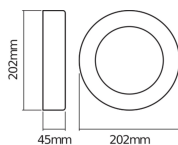

Specyfikacja Ledvance LED Ściana light Endura styl Pierścień Ciemny Szary 13.5W - 830

[Zobacz produkt](#)

Ogólne

Numer artykułu	243613
EAN	4058075205215
Kod Producenta	4058075205215
Producent	Ledvance
Nazwa producenta	ENDURA STYLE RING 13.5W DG LEDV
Gwarancja	5 lat

Informacje techniczne

Technologia	Zintegrowane żarówki LED
Napięcie lampy (V)	220-240
Moc (W)	13.5W
Ściemnianie	Nie
Zawiera żarówkę	Tak
Kod Koloru	830 Ciepły Biały
Kolor światła	3000 Ciepły Biały
Oddawanie barw (Ra)	80-89 - Dobre odwzorowanie kolorów
Jasny Kolor	Biały
Ustawienie Kolorur	Pojedynczy kolor
Strumień świetlny (Lumen)	480lm
Skuteczność świetlna (Lm/W)	36