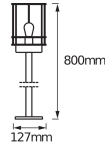

## Specyfikacja Ledvance LED Lampa na postumencie E27 Endura Classic Post Stal | 80cm

[Zobacz produkt](#)

## Wymiary

---

Długość (mm) 800

Szerokość (mm) 800