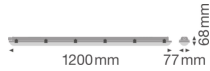

Specyfikacja Ledvance Oprawy Hermetyczne LED Paroizolacja Value 20W 2400lm - 840 Zimna Biel | 120cm

[Zobacz produkt](#)

Ogólne

Numer artykułu	236360
EAN	4058075300781
Kod Producenta	4058075300781
Producent	Ledvance
Nazwa producenta	DP VAL 1200 20W/4000K IP65
Gwarancja	3 lata
Żywotność (h)	50000
D-Mark	Tak

Informacje techniczne

Technologia	Zintegrowane żarówki LED
Zamienne (W)	1x36
Moc (W)	20W
Napięcie lampy (V)	220-240
Ściemnianie	Nie
Jasny Kolor	Biały
Kod Koloru	840 Chłodny Biały
Kolor światła	4000 Chłodny Biały
Oddawanie barw (Ra)	80-89 - Dobre odwzorowanie kolorów
Ustawienie Kolorur	Pojedynczy kolor
Strumień świetlny (Lumen)	2400lm
Skuteczność świetlna (Lm/W)	120
Power factor	>0.90

Zawiera żarówkę	Tak
Długość	120cm
Rodzaj produktu	Wodoodporne łąty ledowe

Fixture Information

Montaż	Natynkowe
Połączenie oprawy	Screwless terminal
Klosz	PC (Poliwęglan)
Stopień ochrony IP	IP65
Impact Protection (IK)	IK08
Operating Temperature	-20 to +40
Kolor Oprawy	Szary
Kolor bańki	Szary
Oświetlenie awaryjne	Nie
Seria	Value

Wymiary

Długość (mm)	1208
Szerokość (mm)	83
Wysokość (mm)	70

Sensor Information

Typ sensora	Bez czujnika
-------------	--------------