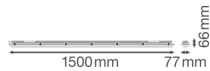

Specyfikacja Ledvance Oprawy Hermetyczne LED Paroizolacja Value 25W 3000lm - 840 Zimna Biel | 150cm

[Zobacz produkt](#)