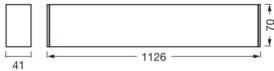

Specyfikacja Ledvance LED Office Line Cuboid Sufit Czarny 30W 3100lm - 840 Zimna Biel | 3-Stopniowy Ściemnianie

[Zobacz produkt](#)

Ogólne

Numer artykułu	252287
EAN	4058075842304
Kod Producenta	4058075842304
Producent	Ledvance
Nazwa producenta	Office line cuboid ceiling 30W 840 DIM Black
Gwarancja	3 lata
Żywotność (h)	100000

Informacje techniczne

Technologia	Zintegrowane żarówki LED
Napięcie lampy (V)	220-240
Moc (W)	30W
Zamienne (W)	2x36
Ściemnianie	Tak, 3-Step
Zawiera żarówkę	Tak
Kod Koloru	840 Chłodny Biały
Kolor światła	4000 Chłodny Biały
Oddawanie barw (Ra)	80-89 - Dobre odwzorowanie kolorów
Jasny Kolor	Biały
Ustawienie Koloru	Pojedynczy kolor