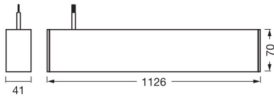

Specyfikacja Ledvance LED Office Line Cuboid Sufit Czarny 42W 4400lm - 840 Zimna Biel | 3-Stopniowy Ściemnianie

[Zobacz produkt](#)

Ogólne

Numer artykułu	252286
EAN	4058075842342
Kod Producenta	4058075842342
Producent	Ledvance
Nazwa producenta	Office line cuboid suspended 42W 840 DIM Black
Gwarancja	3 lata
Żywotność (h)	100000

Informacje techniczne

Technologia	Zintegrowane żarówki LED
Napięcie lampy (V)	220-240
Moc (W)	42W
Zamienne (W)	2x36
Ściemnianie	Tak, 3-Step
Zawiera żarówkę	Tak
Kod Koloru	840 Chłodny Biały
Kolor światła	4000 Chłodny Biały
Oddawanie barw (Ra)	80-89 - Dobre odwzorowanie kolorów
Jasny Kolor	Biały
Ustawienie Koloru	Pojedynczy kolor