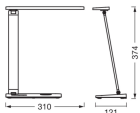

[Zobacz produkt](#)

Ogólne

Numer artykułu	262496
EAN	4058075842984
Producent	Ledvance
Nazwa producenta	OFFICE LINE DESK BANKER 17WCCTDICBKLEDV
Gwarancja	5 lat
Żywotność (h)	25000

Informacje techniczne

Technologia	Zintegrowane żarówki LED
Napięcie lampy (V)	220-240
Moc (W)	17W
Ściemnianie	Tak, Touch
Ilość żarówek	1
Kod Koloru	830 Ciepły Biały, 840 Chłodny Biały, 865 Światło Dienne
Kolor światła	3000 Ciepły Biały, 4000 Chłodny Biały, 6500 Światło Dienne
Oddawanie barw (Ra)	80-89 - Dobre odwzorowanie kolorów
Jasny Kolor	Biały
Ustawienie Koloru	CCT
Skuteczność świetlna (Lm/W)	27
Power factor	>0.70