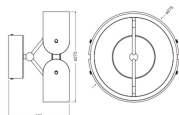

[Zobacz produkt](#)

Ogólne

Numer artykułu	262546
EAN	4099854611438
Producent	Ledvance
Nazwa producenta	DECOR CURVE FELT WALL 20W 830 DG LEDV
Gwarancja	5 lat
Żywotność (h)	30000

Informacje techniczne

Technologia	Zintegrowane żarówki LED
Napięcie lampy (V)	220-240
Moc (W)	20W
Ściemnianie	Nie
Ilość żarówek	1
Kod Koloru	830 Ciepły Biały
Kolor światła	3000 Ciepły Biały
Oddawanie barw (Ra)	80-89 - Dobre odwzorowanie kolorów
Jasny Kolor	Biały
Ustawienie Kolorur	Pojedynczy kolor
Kąt świecenia (w stopniach)	100
Strumień świetlny (Lumen)	530lm