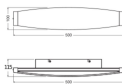

[Zobacz produkt](#)

Ogólne

Numer artykułu	262558
EAN	4099854611483
Producent	Ledvance
Nazwa producenta	DECOR FLAT FELT WALL 13W 830 DG LEDV
Gwarancja	5 lat
Żywotność (h)	30000

Informacje techniczne

Technologia	Zintegrowane żarówki LED
Napięcie lampy (V)	220-240
Moc (W)	13W
Ściemnianie	Nie
Ilość żarówek	1
Kod Koloru	830 Ciepły Biały
Kolor światła	3000 Ciepły Biały
Oddawanie barw (Ra)	80-89 - Dobre odwzorowanie kolorów
Jasny Kolor	Biały
Ustawienie Koloru	Pojedynczy kolor
Strumień świetlny (Lumen)	450lm
Skuteczność świetlna (Lm/W)	35