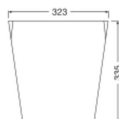

Ogólne

Numer artykułu	257998
EAN	4099854618642
Kod Producenta	4099854618642
Producent	Ledvance
Nazwa producenta	URBAN VLA P SET GLASS FROSTED LEDV
Ilość w opakowaniu zbiorczym	1

Informacje techniczne

Oświetlenie awaryjne	Nie
Montaż	Post top
Kolor Oprawy	Transparent
Rodzaj produktu	Accessory - Streetlight

Informacje o żarówce

Seria	URBAN CLASSIC GLASS

Wymiary

Długość (mm)	323
Szerokość (mm)	2