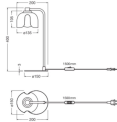

Specyfikacja Ledvance Decor Corolle Lampa Stołowa Czarny | Nadaje Się Do G9

[Zobacz produkt](#)

Ogólne

Numer artykułu	262628
EAN	4099854654336
Producent	Ledvance
Nazwa producenta	DECOR COROLLE TABLE G9 BK LEDV
Gwarancja	5 lat
Żywotność (h)	0

Informacje techniczne

Technologia	Oprawa bez lampy
Napięcie lampy (V)	220-240
Moc (W)	0W
Ściemnianie	Nie
Pasuje do gniazdka	G9
Zawiera żarówkę	Nie
Ilość żarówek	1
Maximum Wattage Rating	5
Strumień świetlny (Lumen)	0lm
Regulowana	Nie
Montaż	Lampa stołowa
Klosz	Clear

Oświetlenie awaryjne	Nie
Rodzaj produktu	Retrofit Decorative Lighting

Fixture Information

Stopień ochrony IP	IP20
Kolor Oprawy	Czarny
Obudowa	Stal
Seria	Decor Corolle

Wymiary

Długość (mm)	150
Szerokość (mm)	200
Wysokość (mm)	400