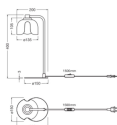

[Zobacz produkt](#)

Ogólne

Numer artykułu	262638
EAN	4099854654374
Producent	Ledvance
Nazwa producenta	DECOR COROLLE TABLE G9 OR LEDV
Gwarancja	5 lat
Żywotność (h)	0

Informacje techniczne

Technologia	Oprawa bez lampy
Napięcie lampy (V)	220-240
Moc (W)	0W
Ściemnianie	Nie
Pasuje do gniazdka	G9
Zawiera żarówkę	Nie
Ilość żarówek	1
Maximum Wattage Rating	5
Strumień świetlny (Lumen)	0lm
Regulowana	Nie
Montaż	Lampa stołowa
Klosz	Clear