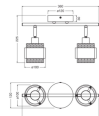

[Zobacz produkt](#)

Ogólne

Numer artykułu	262690
EAN	4099854654909
Producent	Ledvance
Nazwa producenta	DECOR SPOT HORNET 2X2.8W 827 E14 LEDV
Gwarancja	5 lat
Żywotność (h)	15000

Informacje techniczne

Technologia	Oprawa bez lampy
Napięcie lampy (V)	220-240
Moc (W)	2W
Ściemnianie	Nie
Pasuje do gniazdka	E14
Zawiera żarówkę	Tak
Ilość żarówek	2
Maximum Wattage Rating	5
Kod Koloru	827 Ekstra Ciepły Biały
Kolor światła	2700 Ekstra Ciepły Biały
Oddawanie barw (Ra)	80-89 - Dobre odwzorowanie kolorów
Jasny Kolor	Biały