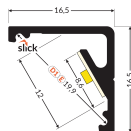

Specyfikacja Topmet LED Profil CABI12 E slide - 1m - Complete set - Czarny

[Zobacz produkt](#)

Ogólne

Numer artykułu	251769
EAN	5901597258506
Kod Producenta	58760021
Producent	Topmet
Nazwa producenta	Profile CABI12 E slide - 1m - Complete set - Black
Ilość w opakowaniu zbiorczym	70

Informacje techniczne

Rodzaj produktu: Accessory - LED Strip

Wymiary

Długość (mm): 1000

Sensor Information

Typ sensora: Bez czujnika