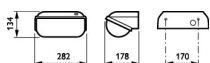

Specyfikacja Philips LED Bezpieczeństwo Coreline BWC120 Valkoinen 14W 1800lm - 830 Ciepła Biel | 282x178mm - IP54 - Czujnik Światła