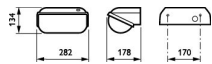

Specyfikacja Philips LED Bezpieczeństwo Coreline BWC120 Czarny 14W 1800lm - 830 Ciepła Biel | 282x178mm - IP54

[Zobacz produkt](#)

## Wymiary

---

Długość (mm)	282
Szerokość (mm)	178
Wysokość (mm)	134