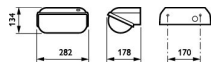

Specyfikacja Philips LED Bezpieczeństwo Coreline BWC120 Czarny 14W 1800lm - 830 Ciepła Biel | 282x178mm - IP54 - Czujnik Światła