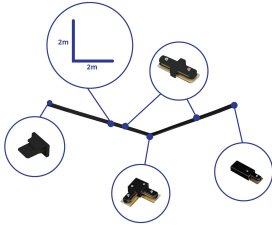

## Specyfikacja Bright Choice Rail Set 1-Fazowy L 2 x 2 Metr Czarny |incl. Zaślepka, Złącze Zasilania i L - Złącze

[Zobacz produkt](#)

### Ogólne

Numer artykułu	254106
EAN	8719157064828
Kod Producenta	806118
Producent	Bright Choice
Nazwa producenta	Complete L shaped 1-Phase Track Set Black – 2 x 2 meter incl. End Cap, Power Connector and L -Conne
Ilość w opakowaniu zbiorczym	1
Gwarancja	3 lata

### Informacje techniczne

Kolor Oprawy	Czarny
Rodzaj produktu	Accessory - 1-Phase Track

### Wymiary

Długość (mm)	1000
Wysokość (mm)	20
Szerokość (mm)	34