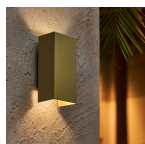

[Zobacz produkt](#)

Ogólne

Numer artykułu	258674
EAN	8719157075350
Kod Producenta	8719157075350
Producent	D'Lite
Nazwa producenta	D'Lite Wall Light Aurora Aluminium Gold Up & Down 6.5W 500lm - 830-840 CCT | IP54
Gwarancja	2 lat
Żywotność (h)	30000

Informacje techniczne

Technologia	Zintegrowane żarówki LED
Napięcie lampy (V)	220-240
Moc (W)	6.5W
Ściemnianie	Nie
Kod Koloru	830 Ciepły Biały, 840 Chłodny Biały
Kolor światła	3000 Ciepły Biały, 4000 Chłodny Biały
Oddawanie barw (Ra)	80-89 - Dobre odwzorowanie kolorów
Jasny Kolor	Biały
Ustawienie Koloru	CCT
Strumień świetlny (Lumen)	500lm
Skuteczność świetlna (Lm/W)	120