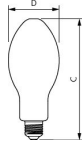

Specyfikacja Philips CorePro LED TForce E27 13W 1800lm 330D - 827 Bardzo Ciepła Biel

[Zobacz produkt](#)

Ogólne

Numer artykułu	248816
EAN	8720169267770
Kod Producenta	8720169267770
Producent	Philips
Nazwa producenta	TForce Core LED HPL 13W E27 827 FR
Ilość w opakowaniu zbiorczym	6
Gwarancja	3 lata
Klasa efektywności energetycznej	D
Żywotność (h)	50000

Informacje techniczne

Technologia	LED
Rodzaj produktu	E27 LED
Napięcie lampy (V)	220-240
Moc (W)	13W
Ściemnianie	Nie
Trzonek	E27
Kod Koloru	827 Ekstra Ciepły Biały
Kolor światła	2700 Ekstra Ciepły Biały
Oddawanie barw (Ra)	80-89 - Dobre odwzorowanie kolorów

Wymiary

Wysokość (mm)	76
Długość (mm)	183
Średnica (mm)	76
Kształt	Eliptyczny