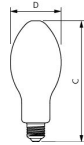

Specyfikacja Philips CorePro LED TForce E27 18W 2600lm 330D - 827 Bardzo Ciepła Biel

[Zobacz produkt](#)

Ogólne

Numer artykułu	248818
EAN	8720169267794
Kod Producenta	8720169267794
Producent	Philips
Nazwa producenta	TForce Core LED HPL 18W E27 827 FR
Ilość w opakowaniu zbiorczym	6
Gwarancja	3 lata
Klasa efektywności energetycznej	D
Żywotność (h)	50000

Informacje techniczne

Technologia	LED
Rodzaj produktu	E27 LED
Napięcie lampy (V)	220-240
Moc (W)	18W
Ściemnianie	Nie
Trzonek	E27
Kod Koloru	827 Ekstra Ciepły Biały
Kolor światła	2700 Ekstra Ciepły Biały
Oddawanie barw (Ra)	80-89 - Dobre odwzorowanie kolorów

Wymiary

Wysokość (mm)	76
Długość (mm)	183
Średnica (mm)	76
Kształt	Eliptyczny