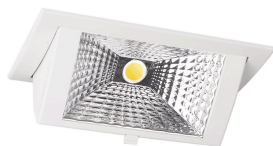

## Specyfikacja LED Downlight Wallwasher Wally Średni Valkoinen 27W 3850lm 78x100D - 840 Zimna Biel - 238x145mm

[Zobacz produkt](#)

### Ogólne

|                  |  |
|------------------|--|
| Numer artykułu   | 220678   |
| EAN              | 8720584027270  |
| Kod Producenta   | 2.11.1758  |
| Producent        | Lumi Parts   |
| Nazwa producenta | WallWasher Wally2 LED SLM module white 4000K Philips Fortimo LED, incl. driver |
| Gwarancja        | 5 lat  |
| Żywotność (h)    | 50000  |

|                             |                            |
|-----------------------------|----------------------------|
| Kąt świecenia (w stopniach) | 78x100                     |
| Strumień świetlny (Lumen)   | 3850lm                     |
| Skuteczność świetlna (Lm/W) | 142.6                      |
| Power factor                | >0.90                      |
| Installation Depth (mm)     | 100                        |
| Klosz                       | Glass                      |
| Rodzaj produktu             | Oświetlenie LED Downlights |

## Fixture Information

---

|                    |   |
|--------------------|---|
| Montaż             | Wpuszczany                              |
| Wycięcie (mm)      | 218x125                                 |
| Stopień ochrony IP | IP20                                    |
| Obudowa            | Aluminium                               |
| Kolor Oprawy       | Biały                                   |
| Kolor bańki        | Biały                                   |
| Połączenie oprawy  | PIP [Push-in connector and pull relief] |
| Seria              | Wally Medium                            |