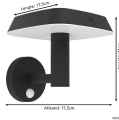

[Zobacz produkt](#)

Ogólne

Numer artykułu	260883
EAN	9008606297986
Kod Producenta	901071
Producent	Eglo
Nazwa producenta	SOLAR-LED WL WITH SENSOR BLACK/WHITE 'DREOLI'
Gwarancja	2 lat
Żywotność (h)	25000

Informacje techniczne

Technologia	Zintegrowane żarówki LED
Napięcie lampy (V)	220-240
Moc (W)	8W
Ściemnianie	Nie
Ilość żarówek	1
Kod Koloru	830 Ciepły Biały
Kolor światła	3000 Ciepły Biały
Oddawanie barw (Ra)	80-89 - Dobre odwzorowanie kolorów
Jasny Kolor	Biały
Ustawienie Kolorur	Pojedynczy kolor
Strumień świetlny (Lumen)	970lm